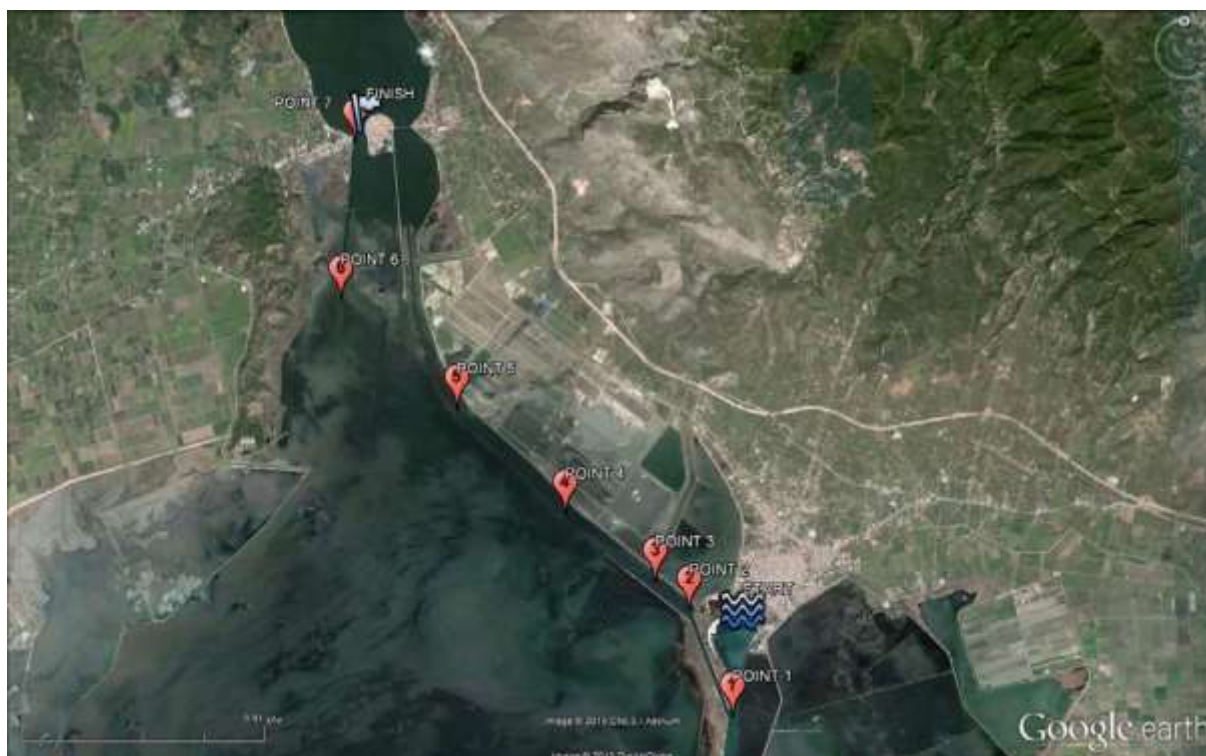

## 12. Χάρτης Διαδρομής

# ΝΑΥΤΙΚΟΣ ΟΜΙΛΟΣ ΑΙΤΩΛΙΚΟΥ

ΣΥΝΤΕΤΑΓΜΕΝΕΣ		
ΕΚΚΙΝΗΣΗ	38.361615°	21.422649°
ΣΗΜΕΙΟ 1	38.349445°	21.420406°
ΣΗΜΕΙΟ 2	38.364668°	21.412745°
ΣΗΜΕΙΟ 3	38.368762°	21.406469°
ΣΗΜΕΙΟ 4	38.378769°	21.389729°
ΣΗΜΕΙΟ 5	38.394418°	21.369212°
ΣΗΜΕΙΟ 6	38.410999°	21.346809°
ΣΗΜΕΙΟ 7	38.425208°	21.349041°
ΤΕΡΜΑΤΙΣΜΟΣ	38.436359°	21.351238°